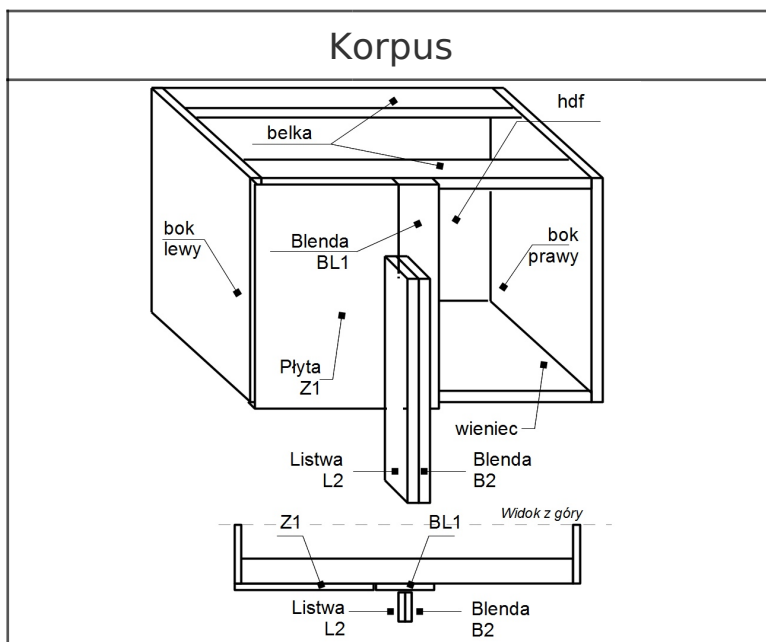

szafka numer	1	symbol	DR3-L	ilość sztuk	1
--------------	----------	--------	--------------	-------------	----------

szerokość	1050 mm	głębokość	510 mm	wysokość	720 mm
-----------	----------------	-----------	---------------	----------	---------------

F1	713 x 446 X 1
Lakierowany	
pełny	Biały połysk

Bok jako blenda

bok lewy - blenda	nie
bok prawy - blenda	nie

Formatki na korpus

kolor korpusu	Biały 1003
kolor okleiny i grubość	Pod kolor ; 0,5 mm
Bok lewy	720 x 510 x 1 szt
Bok prawy	720 x 510 x 1 szt
Wieniec	1014 x 510 x 1 szt
Belka	1014 x 90 x 2 szt
Listwa	720 x 70 x 2 szt
Płyta - Z	720 x 453 x 1 szt

Półka

Półka	1014 l x 460 x 1 szt
-------	----------------------

Płyta tylna HDF

kolor	Biała
wymiar	716 x 1046 x 1 szt

uwagi	
-------	--